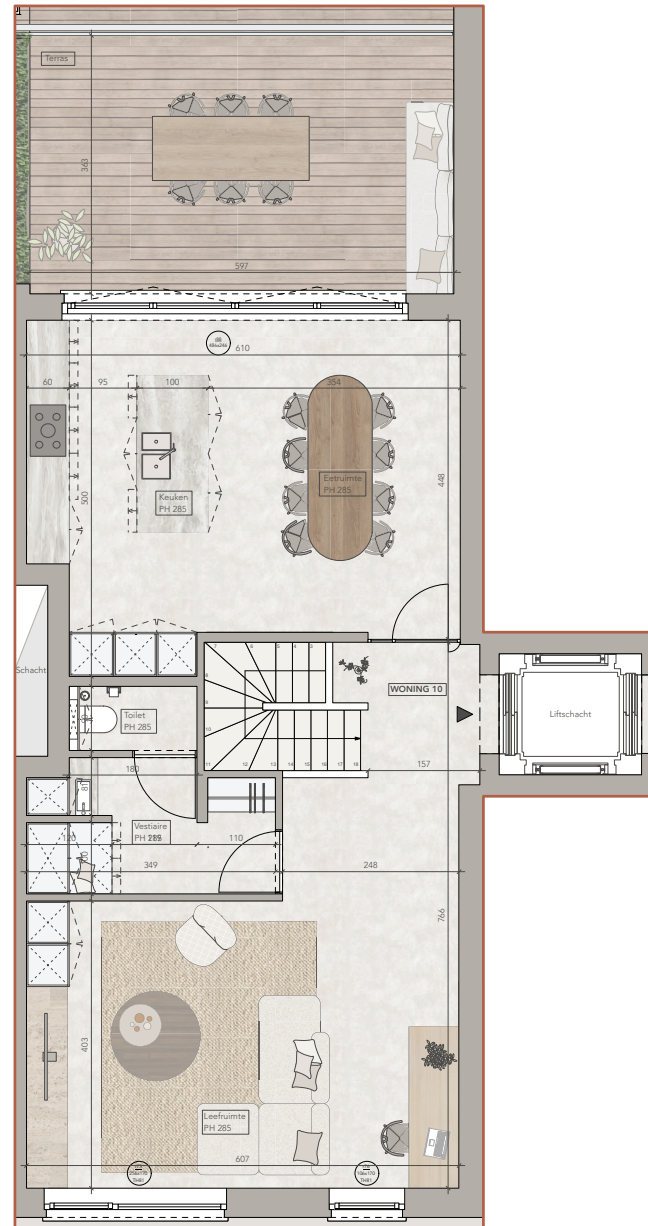

Grondplan LOFTWONING 10

Niveau: +1
Schaal 1/75

Grondplan LOFTWONING 10

Niveau: +2
Schaal 1/75

PLAN LOFTWONING 10

Oppervlakte:	195 m ²
Terras:	22,49 m ²
Niveau:	+1/+2
Slaapkamers:	3
Ligging:	west